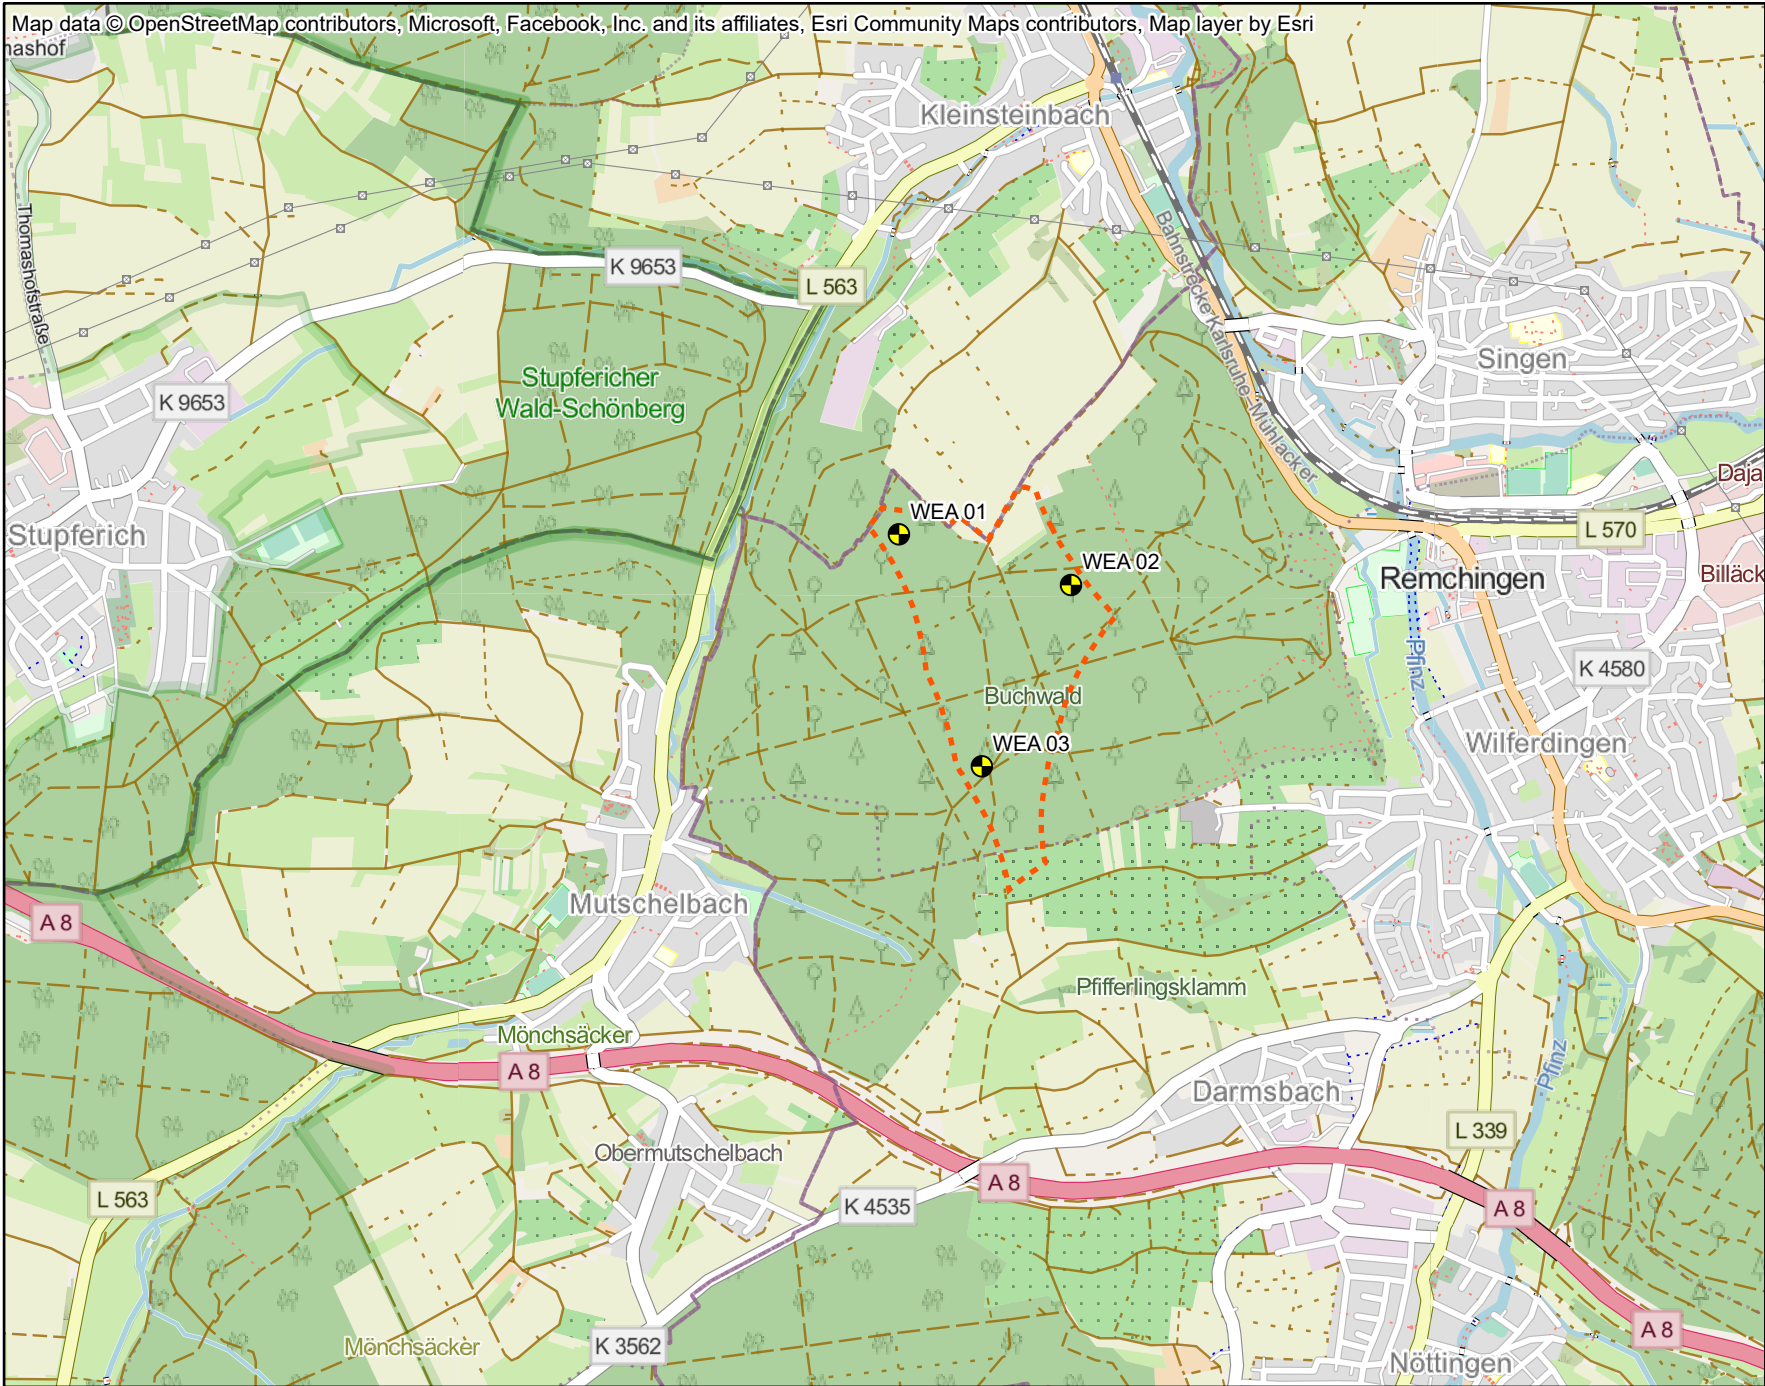

Map data © OpenStreetMap contributors, Microsoft, Facebook, Inc. and its affiliates, Esri Community Maps contributors, Map layer by Esri

Windpark Remchingen

WEA-Standorte und Vorranggebiet Entwurf

-  WEA juwi Planung
-  VRG Wind ohne Ausschluss (RROP im Verfahren)