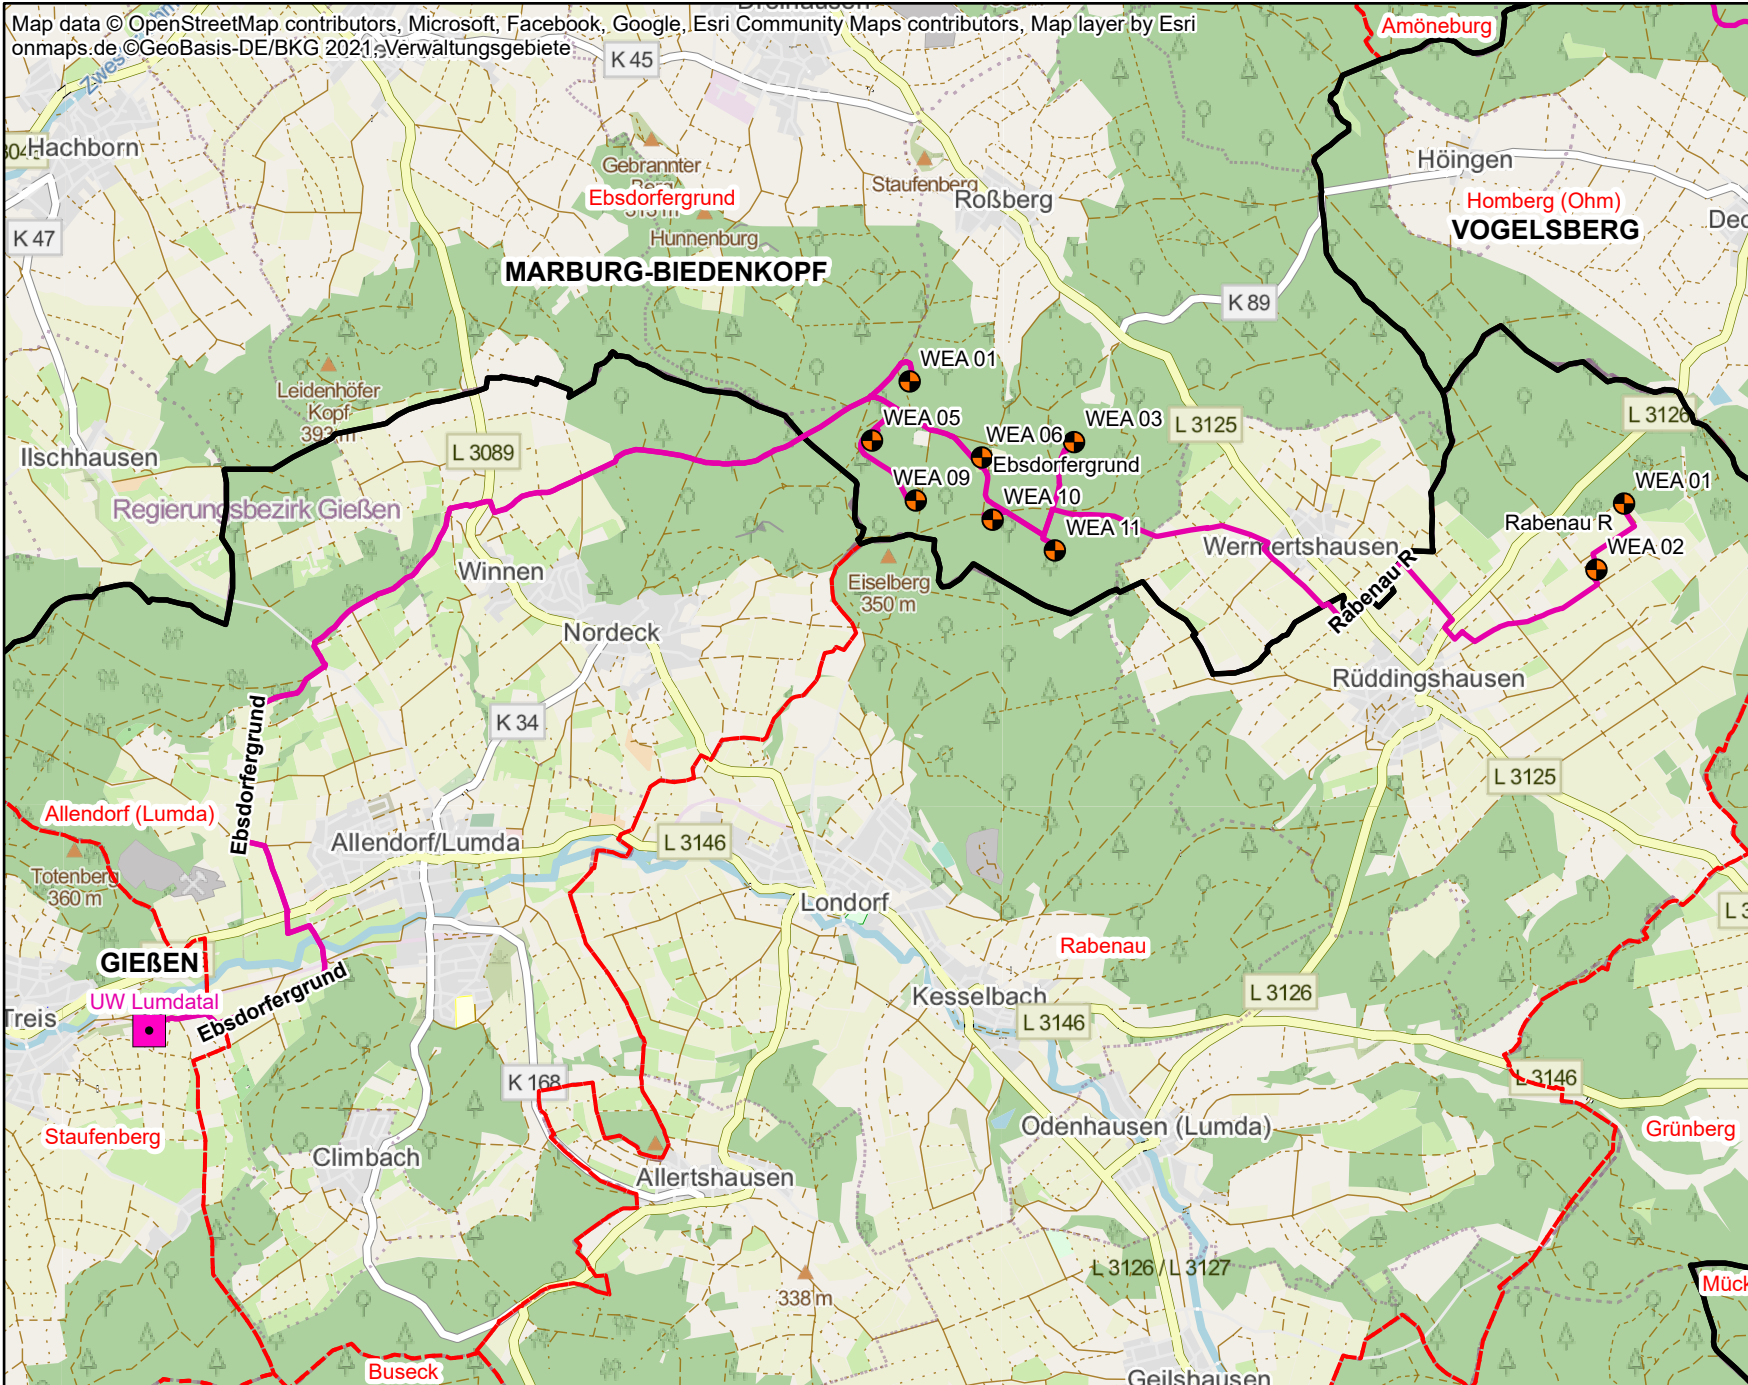

Map data © OpenStreetMap contributors, Microsoft, Facebook, Google, Esri Community Maps contributors, Map layer by Esri  
 onmaps.de © GeoBasis-DE/BKG 2021, Verwaltungsgebiete

### Windparks und Umspannwerk

*Übersichtslageplan*  
 Windparks Ebsdorfergrund sowie Rabenau R und Umspannwerk Lumdata

-  WEA juwi Genehmigt - im Bau
-  Umspannwerk Planung
-  Kabeltrasse Planung (alive, fein)
-  Landkreise
-  Gemeinden