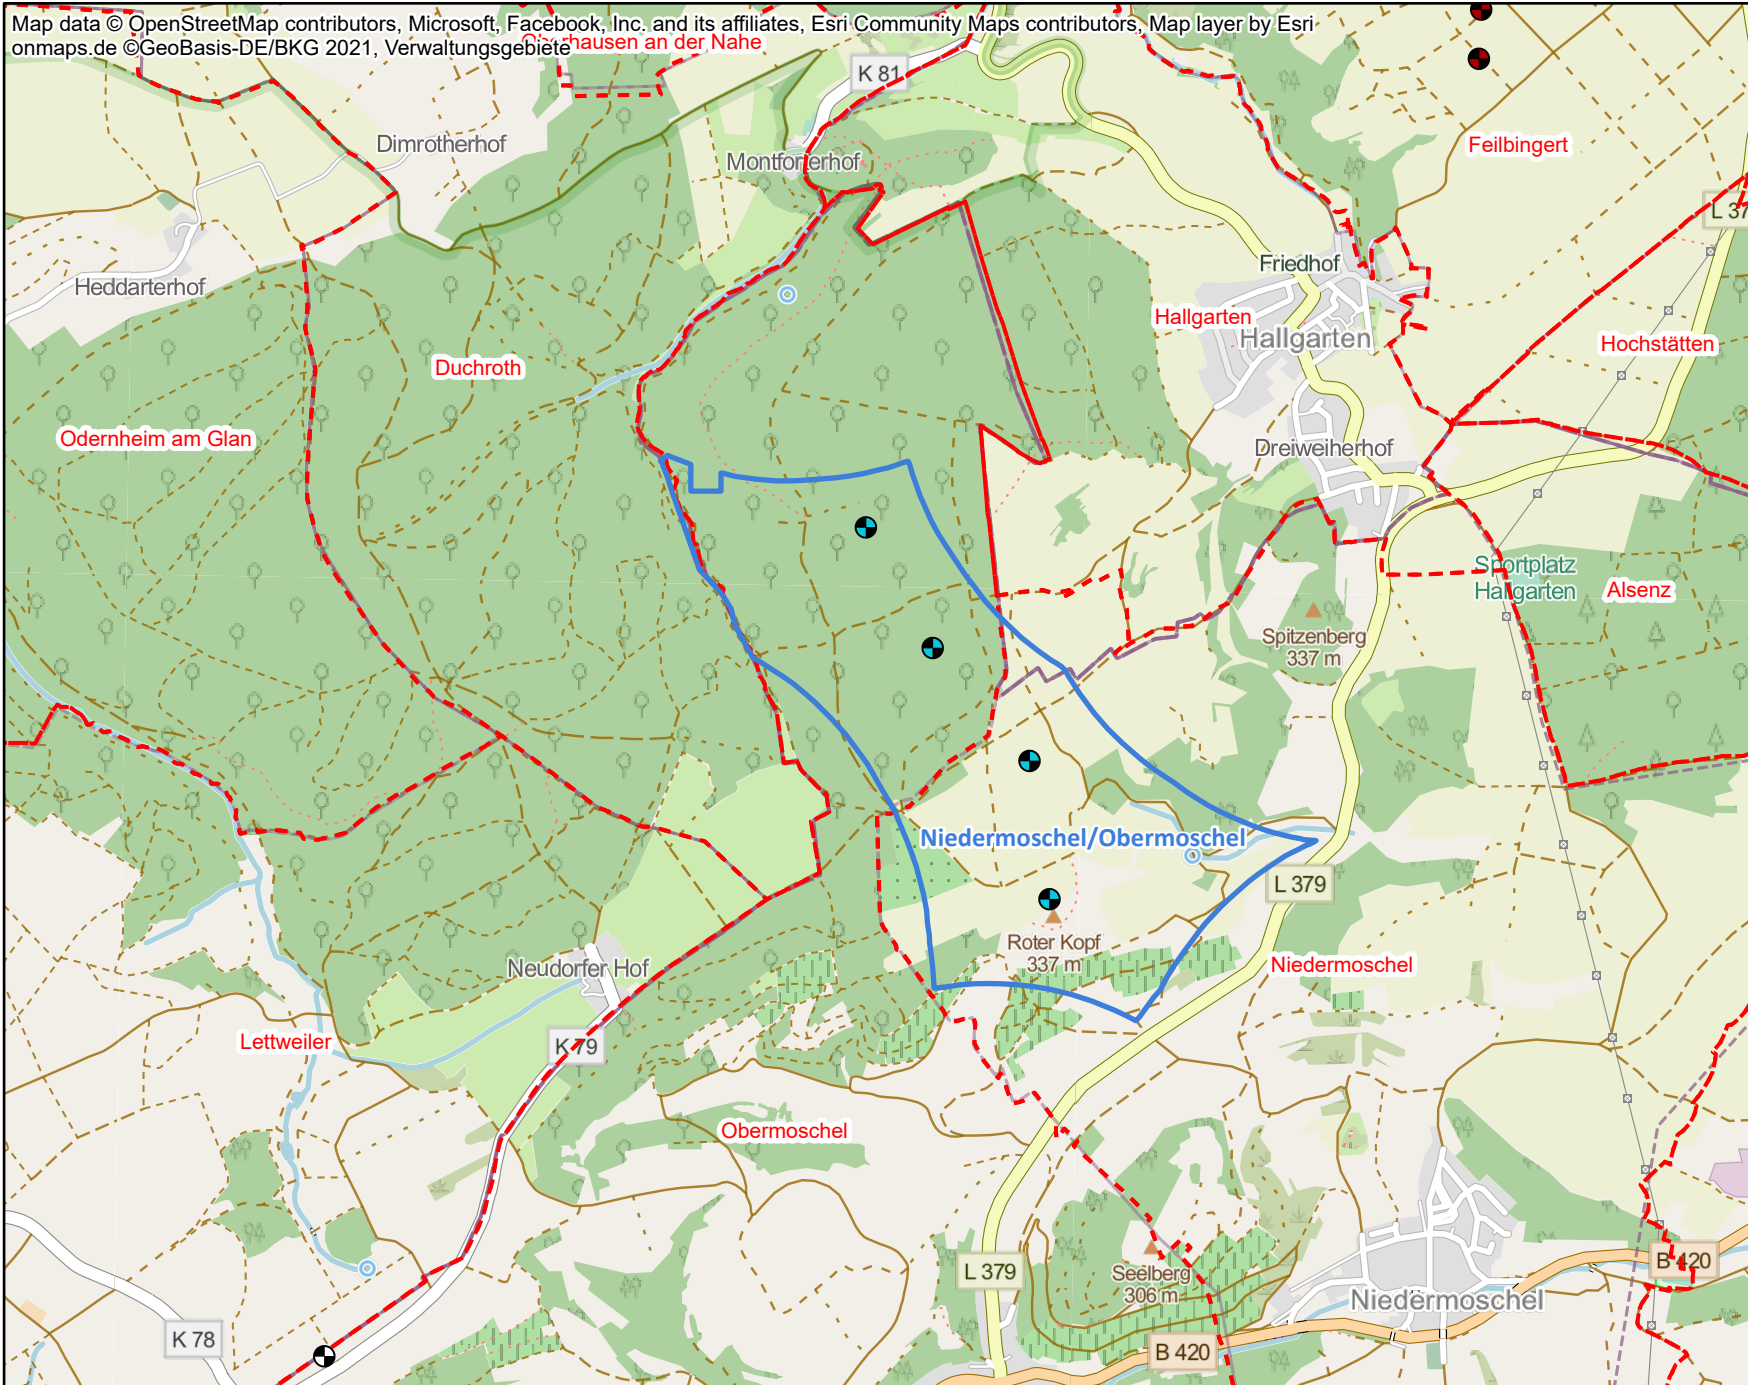

Map data © OpenStreetMap contributors, Microsoft, Facebook, Inc. and its affiliates, Esri Community Maps contributors, Map layer by Esri
onmaps.de ©GeoBasis-DE/BKG 2021, Verwaltungsgebiete

Niedermoschel - vertraulich -

Übersichtslageplan

-  WEA juwi Bestand
-  WEA juwi Akquise
-  WEA Fremdbestand
-  Greenfield-Potentialgebiet (Alive)
-  Gemeinden

jasu	14.06.2023
------	------------

JUWI GmbH, Energie-Allee 1, 55286 Wörrstadt